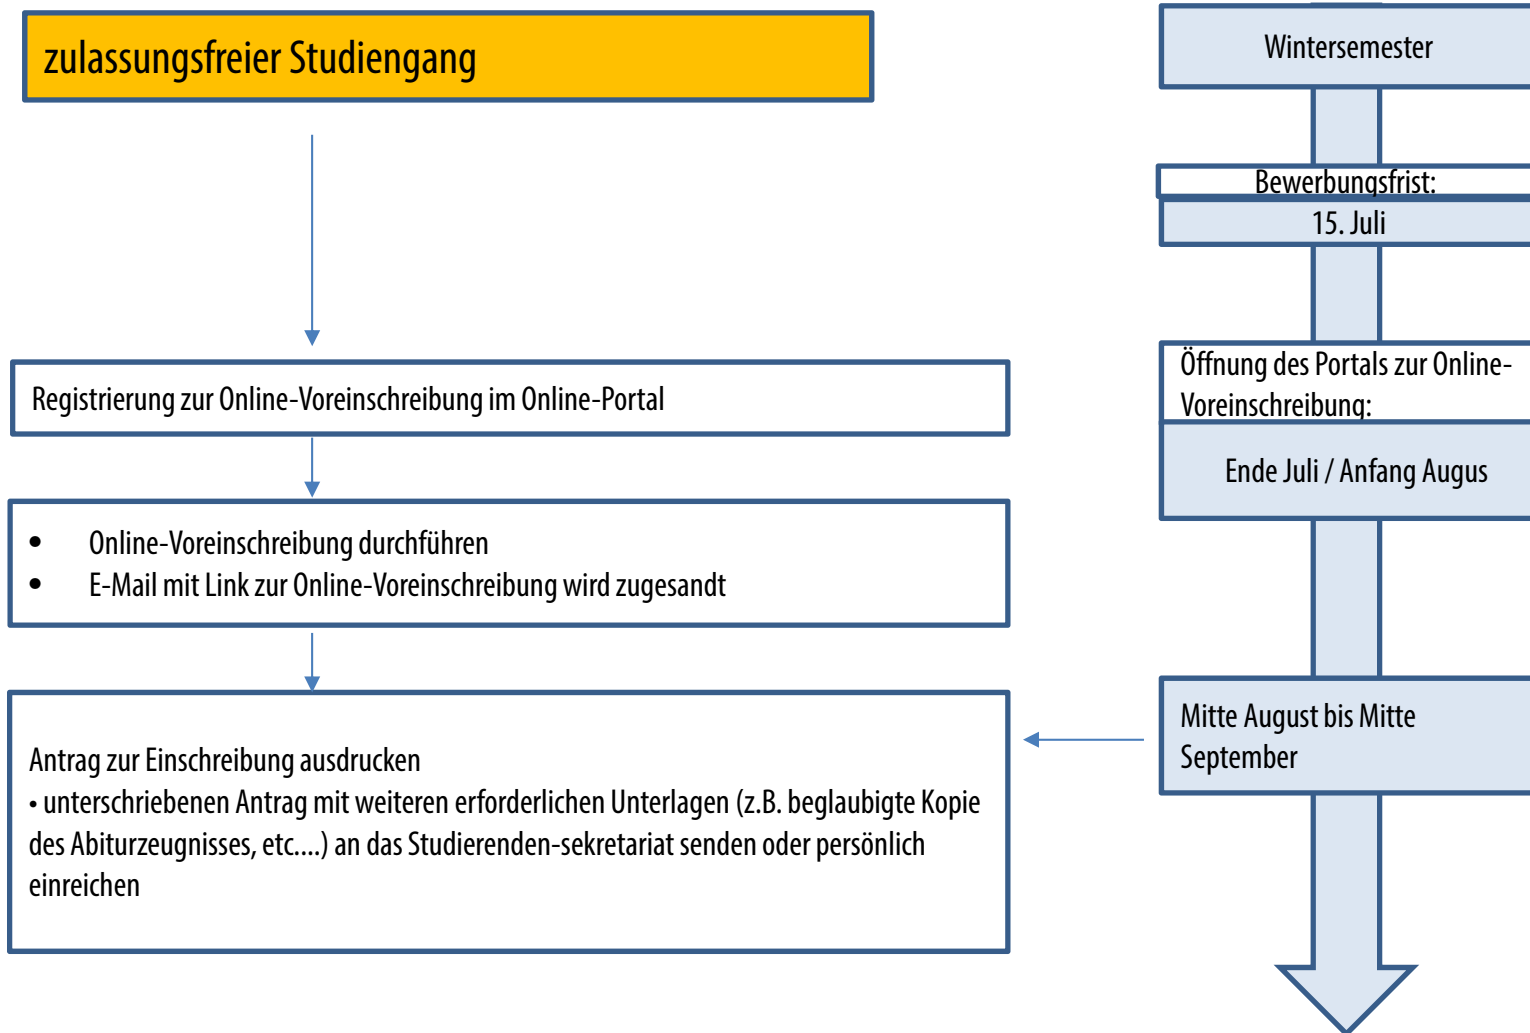

Brauhaus

Campus Unteres Schloss

Forschungsschwerpunkte

- » Digitalisierte und mediatisierte Gesellschaft
- » Inklusive Gesellschaft und soziale Lebensräume
- » Globalvernetzte regionale Wirtschaftssysteme
- » Responsive Sensortechnologien
- » Intelligente und ressourcenschonende Produktion und neue Materialien
- » Individualisierte Gesundheitsversorgung in ländlichen Räumen
- » Elementare Wechselwirkungen und Quanteninformationssysteme

zulassungsfreier Studiengang

Zulassungsbeschränkter Studiengang

Bewerber für die Studiengänge:

- Architektur
- Europäische Wirtschaftskommunikation
- Deutsches und Europäisches Wirtschaftsrecht
- Pädagogik: Entwicklung und Inklusion
- Soziale Arbeit
- Sozialwissenschaften in Europa
- Psychologie (nicht mit FHR)
- Digital Biomedical and Health Sciences (gilt für alle drei Schwerpunkte)